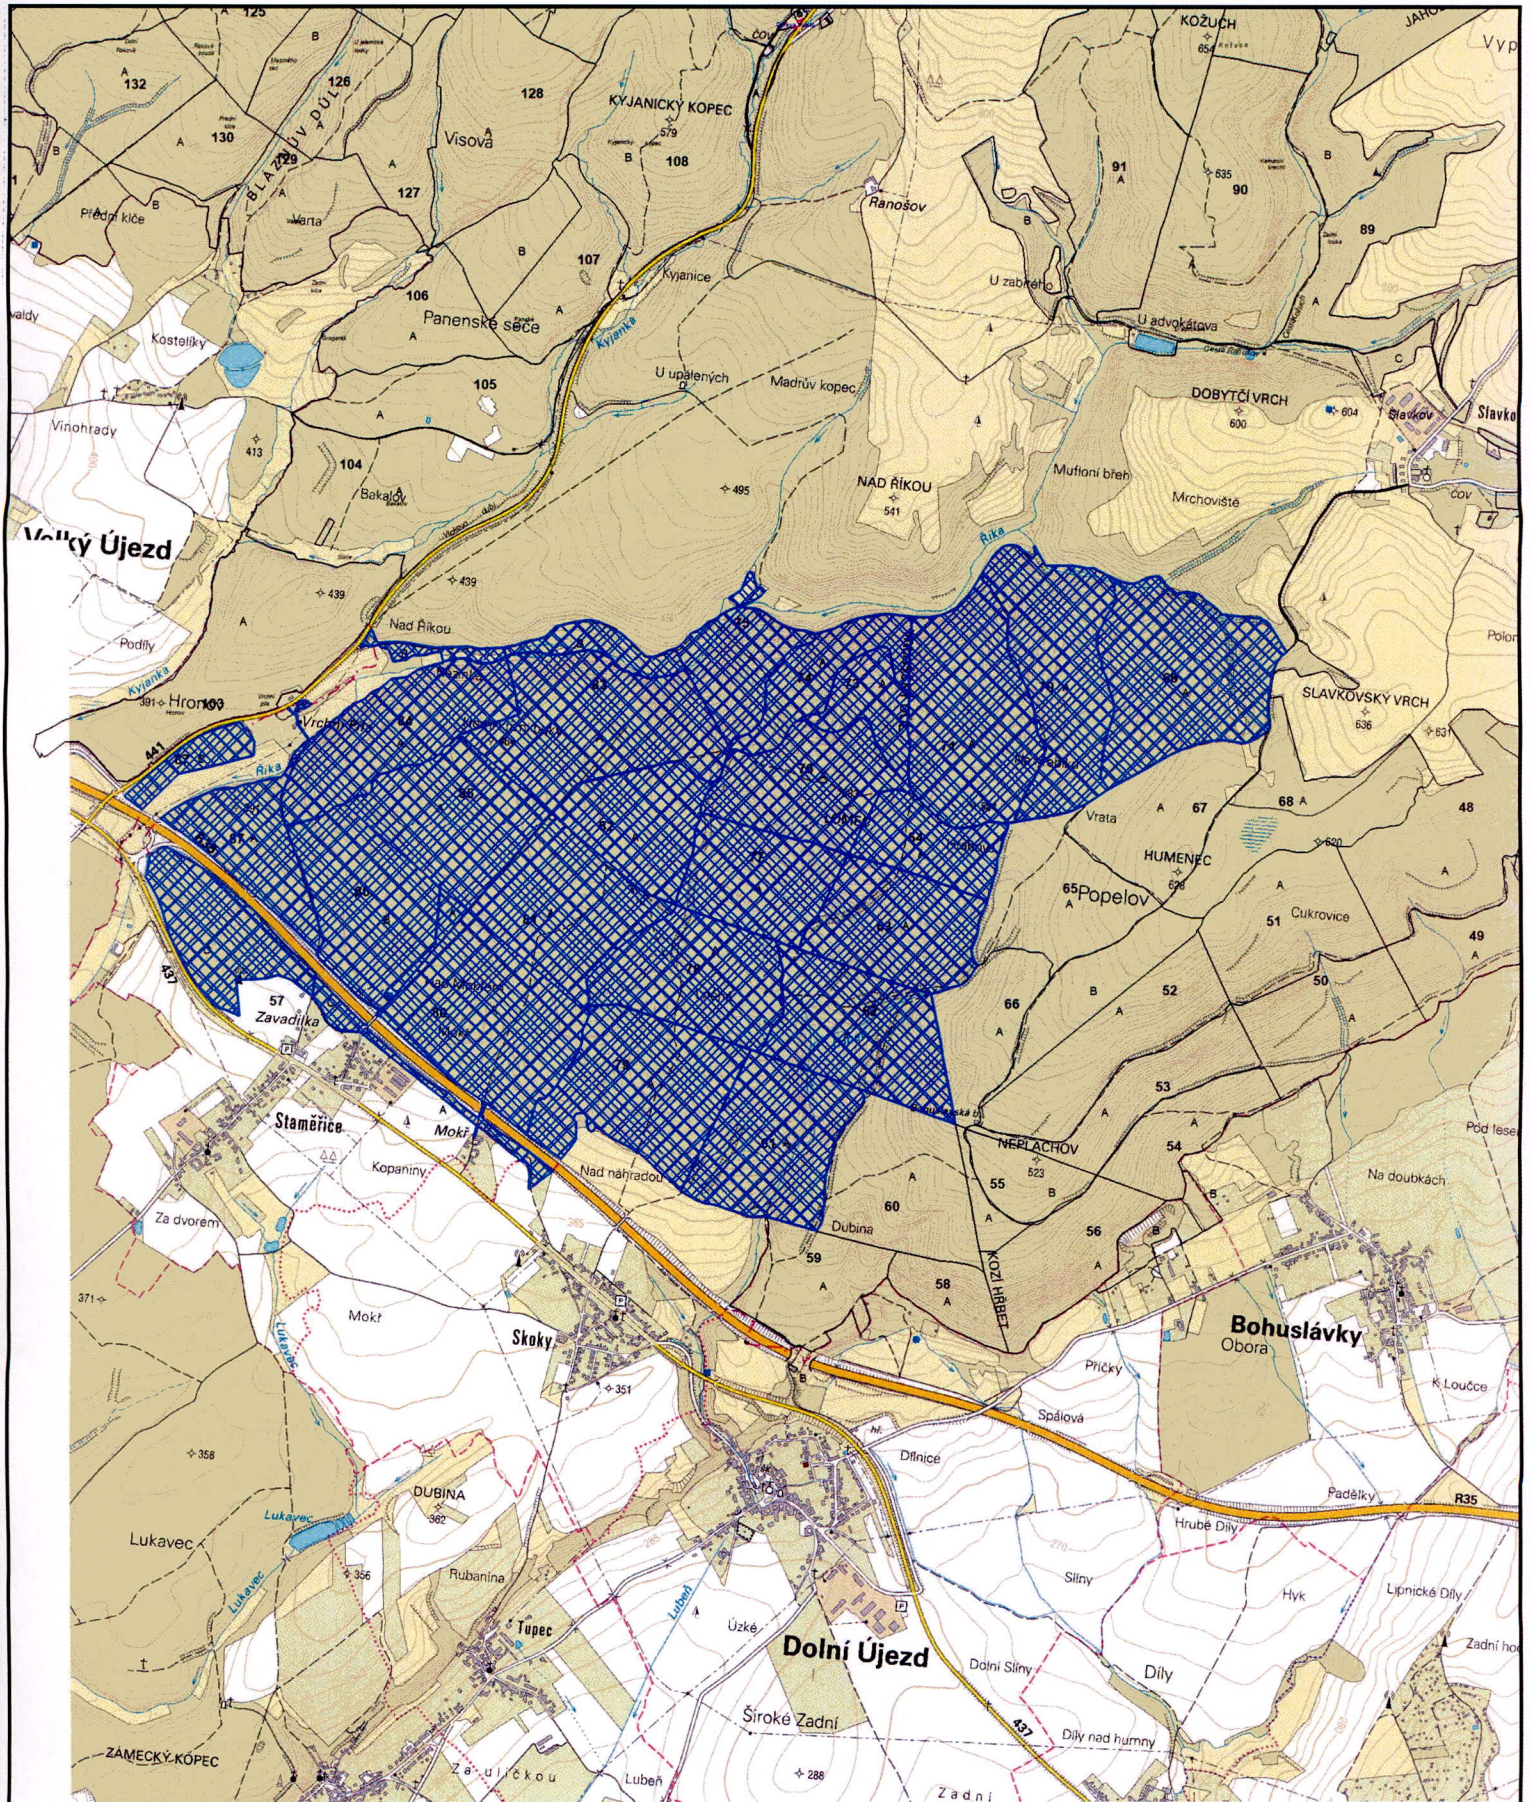

LU 1 Peklo  
LHC VELKÝ ÚJEZD

1 : 30 000

LU 2 Škabračka  
LHC VELKÝ ÚJEZD

1 : 30 000

LU 3 Zavadička  
LHC VELKÝ ÚJEZD

1 : 30 000